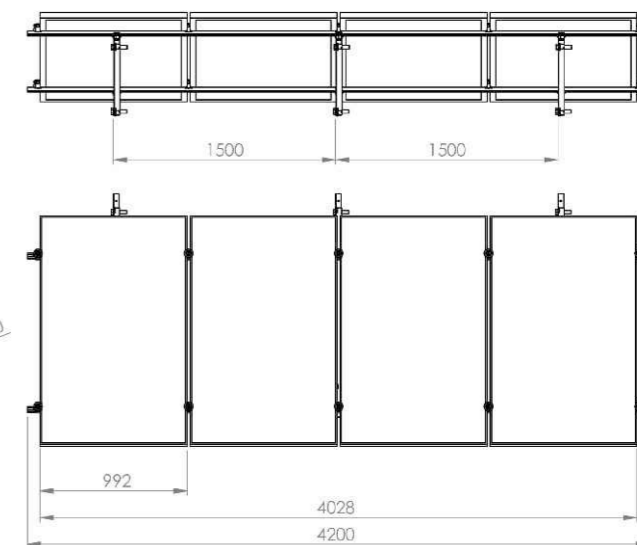

ITEM	PEÇA	MATERIAL	QUANT.
1	Cavelete - Fix Laje	Liga de Alumínio 6063-T5	3
2	Chapa Trava - Grampo Intermediário	Liga de Alumínio 6063-T5	6
3	Parafuso T M8 x25mm	Inox 304	6
4	Perfil Alumínio - H	Liga de Alumínio 6063-T5	2
5	Chapa Trava - Grampo Final	Liga de Alumínio 6063-T5	4
6	Parafuso Sextavado M 8 x 25	Inox 304	6
7	Porca Sextavada M 8	Inox 304	6
8	Arruela de Pressão A 8	Inox 304	6
9	Perfil Trava de Cavelete	Liga de Alumínio 6063-T5	2