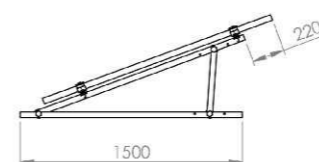

ITEM	PEÇA	MATERIAL	QUANT.
1	Cavelete - Fix Laje	Liga de Alumínio 6063-T5	3
2	Chapa Trava - Grampo Intermediário	Liga de Alumínio 6063-T5	6
3	Parafuso T M8 x25mm	Inox 304	6
4	Perfil Alumínio - H	Liga de Alumínio 6063-T5	2
5	Chapa Trava - Grampo Final	Liga de Alumínio 6063-T5	4
6	Parafuso Sextavado M 8 x 25	Inox 304	6
7	Porca Sextavada M 8	Inox 304	6
8	Arruela de Pressão A 8	Inox 304	6
9	Perfil Trava de Cavelete	Liga de Alumínio 6063-T5	2