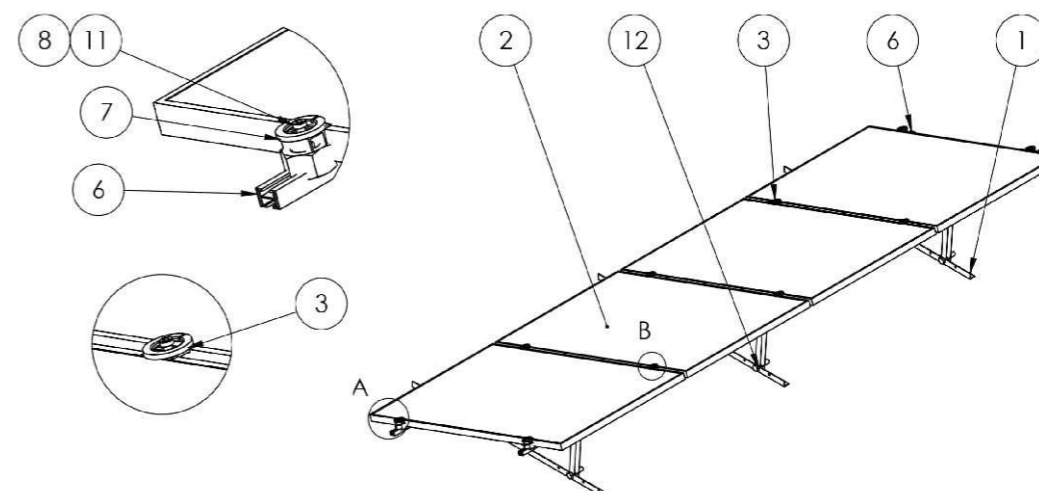

PRATYC

KIT 2
Estrutura para Fixação
da Laje

KIT 2 | ESTRUTURA PARA FIXAÇÃO DA LAJE

4 Placas

Parafuso T
M 8 x 25 mm

Perfil Alumínio H

Cavelete - Fix Laje

Chapa trava
Grampos Intermediários

Chapa Trava
Grampo Final

| ITEM | PEÇA | MATERIAL | QUANT. |
|------|------------------------------------|--------------------------|--------|
| 1 | Cavelete - Fix Laje | Liga de Alumínio 6063-T5 | 3 |
| 2 | Chapa Trava - Grampo Intermediário | Liga de Alumínio 6063-T5 | 6 |
| 3 | Parafuso T M8 x25mm | Inox 304 | 6 |
| 4 | Perfil Alumínio - H | Liga de Alumínio 6063-T5 | 2 |
| 5 | Chapa Trava - Grampo Final | Liga de Alumínio 6063-T5 | 4 |
| 6 | Parafuso Sextavado M 8 x 25 | Inox 304 | 6 |
| 7 | Porca Sextavada M 8 | Inox 304 | 6 |
| 8 | Arruela de Pressão A 8 | Inox 304 | 6 |
| 9 | Perfil Trava de Cavelete | Liga de Alumínio 6063-T5 | 2 |