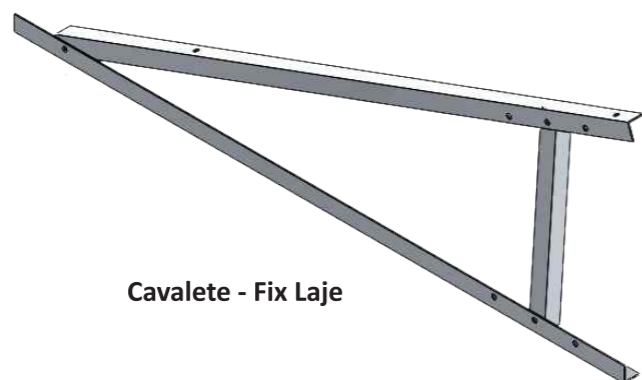

PRATYC

KIT 2
Estrutura para Fixação
da Laje

KIT 2 | ESTRUTURA PARA FIXAÇÃO DA LAJE

4 Placas

Parafuso T
M 8 x 25 mm

Perfil Alumínio H

Cavelete - Fix Laje

Chapa trava
Grampos Intermediários

Chapa Trava
Grampo Final

| ITEM | PEÇA | MATERIAL | QUANT. |
|------|------------------------------------|--------------------------|--------|
| 1 | Cavelete - Fix Laje | Liga de Alumínio 6063-T5 | 3 |
| 2 | Chapa Trava - Grampo Intermediário | Liga de Alumínio 6063-T5 | 6 |
| 3 | Parafuso T M8 x25mm | Inox 304 | 6 |
| 4 | Perfil Alumínio - H | Liga de Alumínio 6063-T5 | 2 |
| 5 | Chapa Trava - Grampo Final | Liga de Alumínio 6063-T5 | 4 |
| 6 | Parafuso Sextavado M 8 x 25 | Inox 304 | 6 |
| 7 | Porca Sextavada M 8 | Inox 304 | 6 |
| 8 | Arruela de Pressão A 8 | Inox 304 | 6 |
| 9 | Perfil Trava de Cavelete | Liga de Alumínio 6063-T5 | 2 |